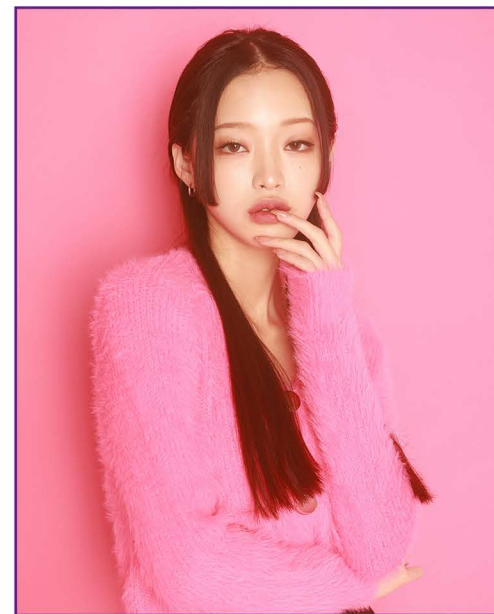

T:167cm B:80cm W:58cm H:85cm S:24.0cm

紅葉

Kureha

LUCENT  
MODEL AGENCY

TOKYO・OSAKA06-5316-9757