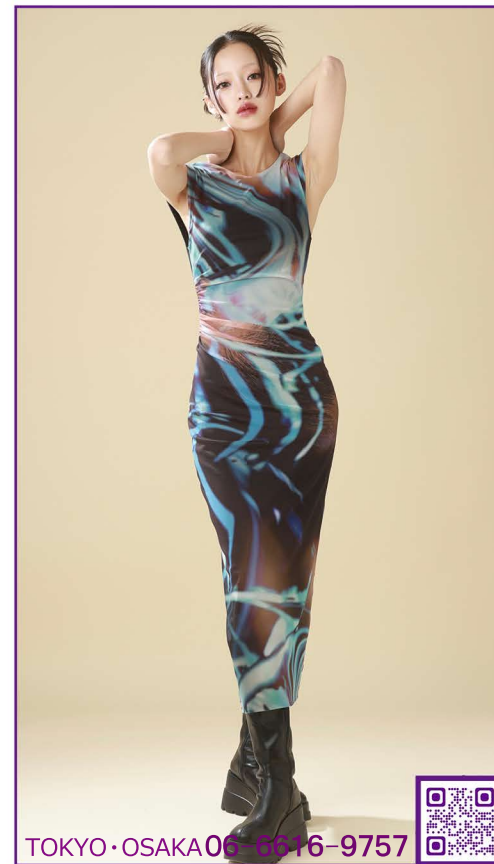

T:167cm B:80cm W:58cm H:85cm S:24.0cm

紅葉

Kureha

LUCENT  
MODEL AGENCY

TOKYO・OSAKA06-5316-9757