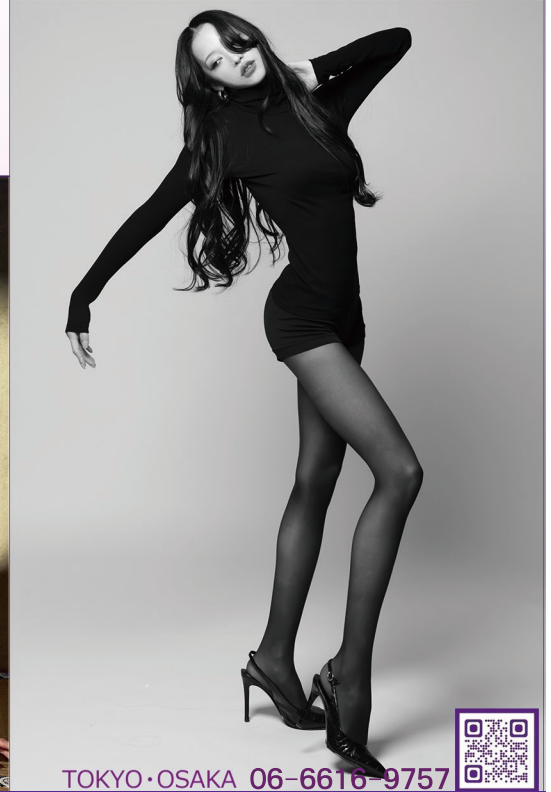

LUCENT MODEL AGENCY

紅葉

Kureha

LUCENT  
MODEL AGENCY

T:167cm B:80cm W:58cm H:85cm S:24.0cm

TOKYO · OSAKA 06-6616-9757