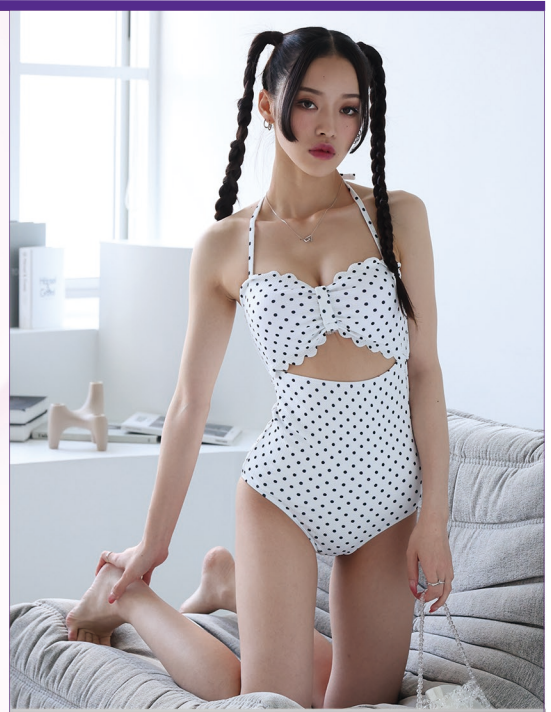

LUCENT MODEL AGENCY

紅葉

Kureha

LUCENT  
MODEL AGENCY

T:167cm B:80cm W:58cm H:85cm S:24.0cm

TOKYO · OSAKA 06-6616-9757