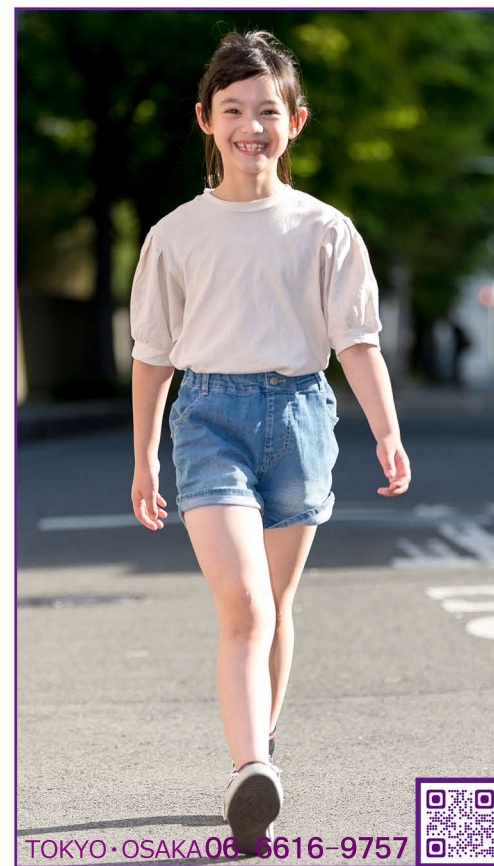

T:137cm S:22.0cm BD:2014/05/01

オーストラリア × 日本

セナ

Nina Nicole

LUCENT
MODEL AGENCY

TOKYO・OSAKA06-5616-9757