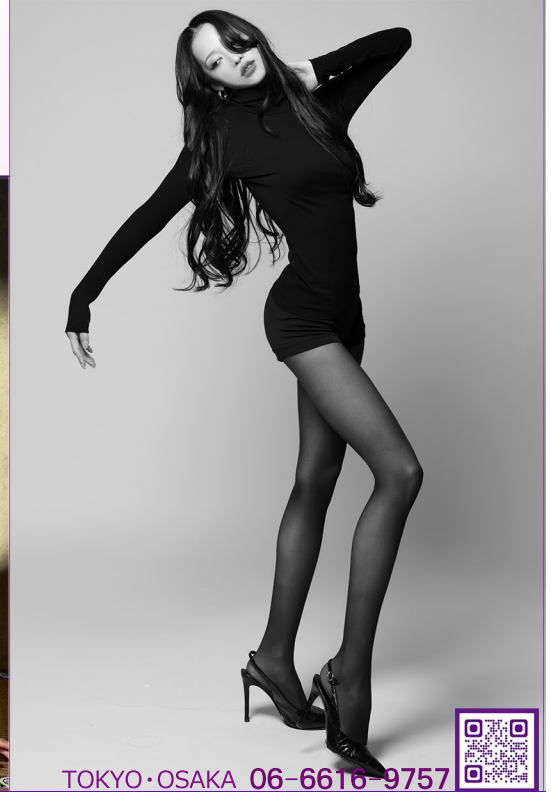

LUCENT MODEL AGENCY

紅葉

Kureha

LUCENT
MODEL AGENCY

T:167cm B:80cm W:58cm H:85cm S:24.0cm

TOKYO · OSAKA 06-6616-9757