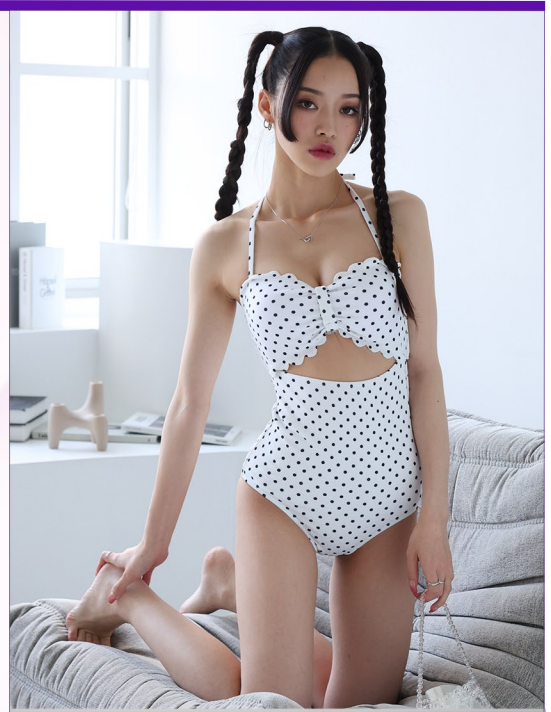

LUCENT MODEL AGENCY

紅葉

Kureha

LUCENT
MODEL AGENCY

T:167cm B:80cm W:58cm H:85cm S:24.0cm

TOKYO · OSAKA 06-6616-9757