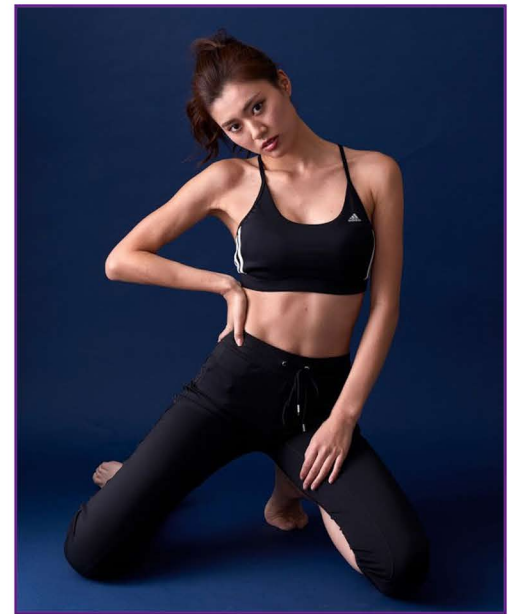

T:172cm B:82cm W:60cm H:88cm S:24.5cm

平家 菜津美

Heike Natumi

LUCENT
MODEL AGENCY

TOKYO · OSAKA06-6616-9757