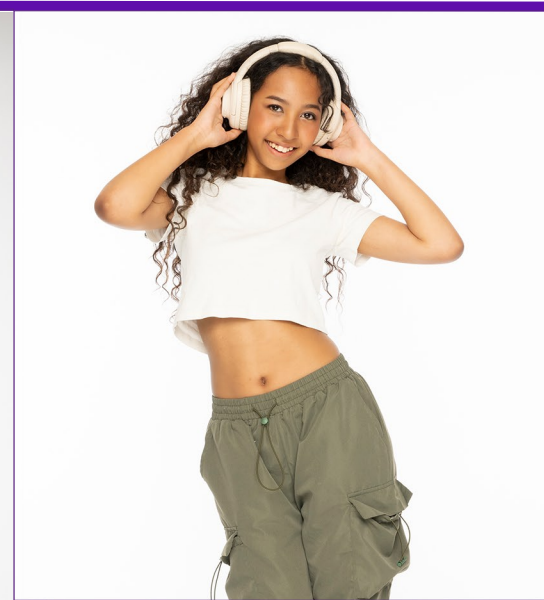

LUCENT MODEL AGENCY

森ソフィー Mori Sophie

LUCENT MODEL AGENCY

T:172cm B:83cm W:60cm H:92cm S:26.0cm

TOKYO · OSAKA 06-6616-9757