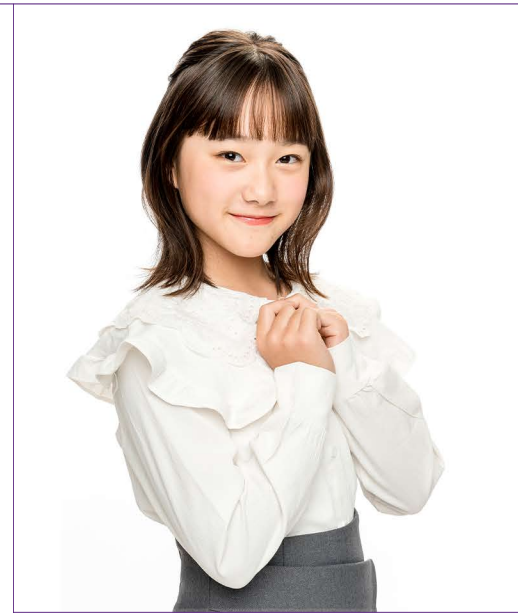

Lucent

Kid's

愛姫 Aiki

T:145cm S:22.0cm

BD:2013/07/10

TOKYO・OSAKA 06-6616-9757