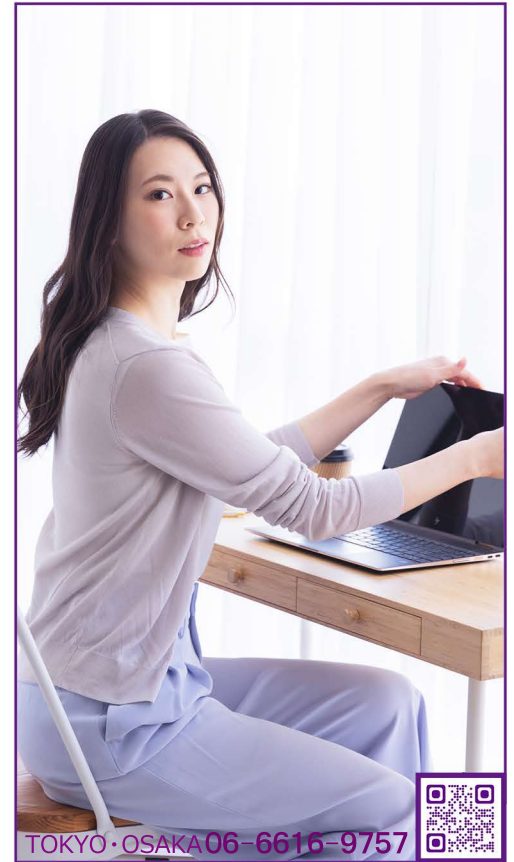

T:165cm B:82cm W:60cm H:85cm S:25.5cm

くり

Sakuri

LUCENT  
MODEL AGENCY

TOKYO・OSAKA06-6616-9757