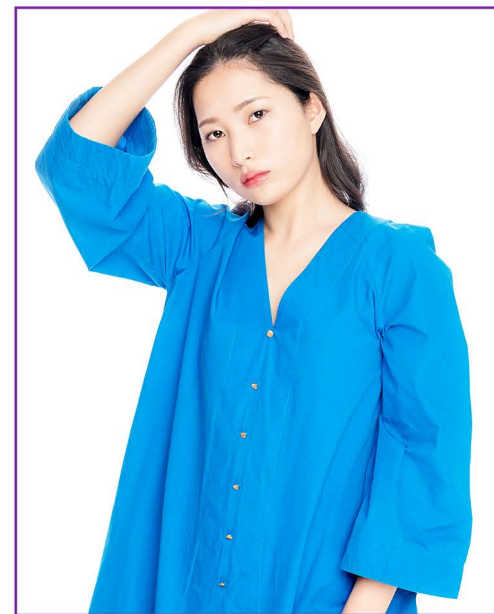

T:166cm B:77cm W:60cm H:88cm S:25.0cm

大橋 真生

Oohashi Mao

LUCENT  
MODEL AGENCY

TOKYO・OSAKA 06-6616-9757