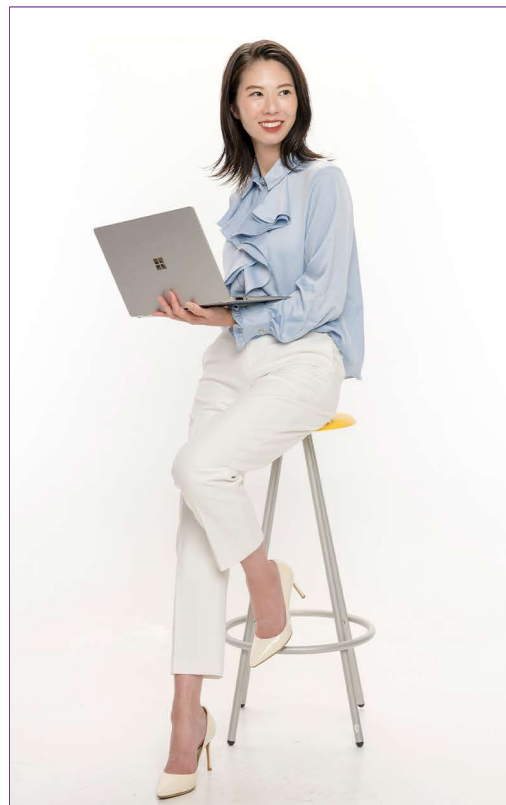

宮脇 希

Miyawaki Nozomi

T:170cm B:86cm W:62cm H:89cm S:24.5cm

TOKYO・OSAKA 06-6616-9757