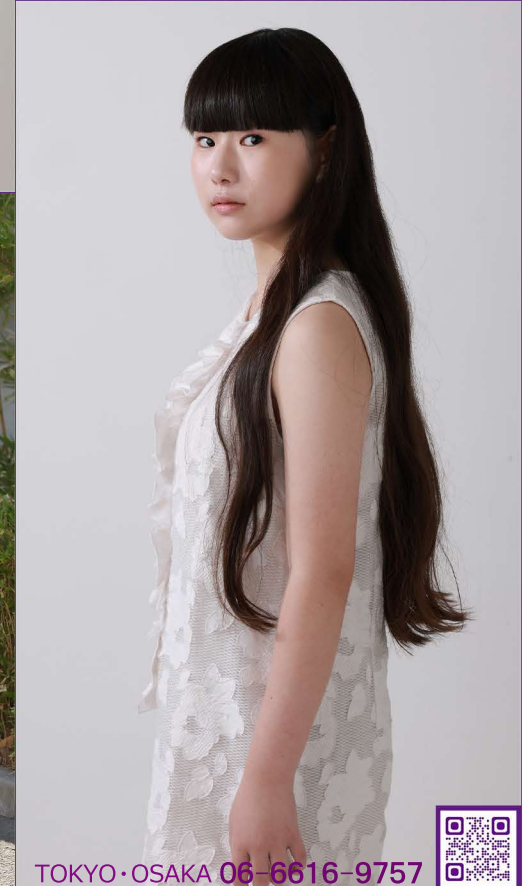

Rio リオ

T:153cm B:78cm W:64cm H:84cm S:23.0cm

2011/06/04

TOKYO・OSAKA 06-6616-9757