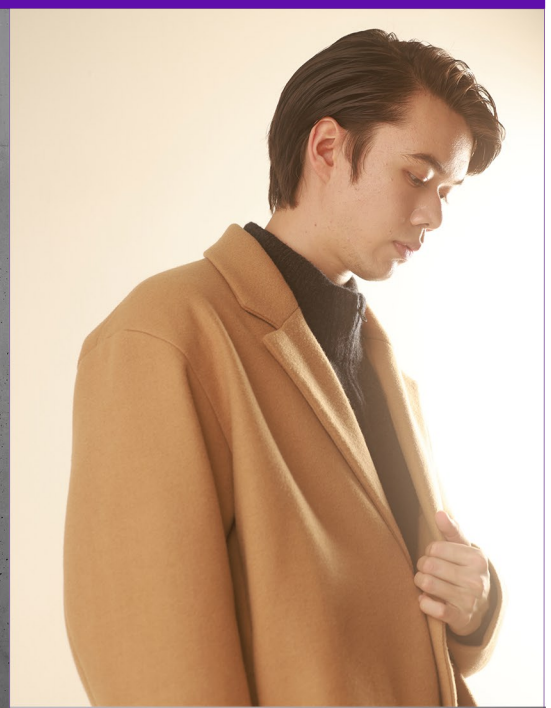

LUCENT MODEL AGENCY

榎野ボビー Makino Bobby

LUCENT  
MODEL AGENCY

T:184cm B:90cm W:69cm H:91cm S:27.5cm

TOKYO・OSAKA 06-6616-9757