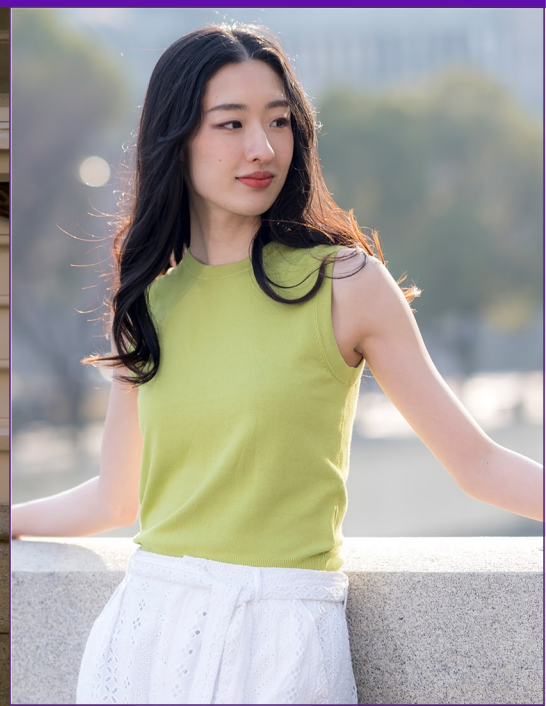

LUCENT MODEL AGENCY

Yukie

174H

LUCENT  
MODEL AGENCY

T:174 cm B:79cm W:63cm H:90cm S:26.5cm

TOKYO · OSAKA 06-6616-9757